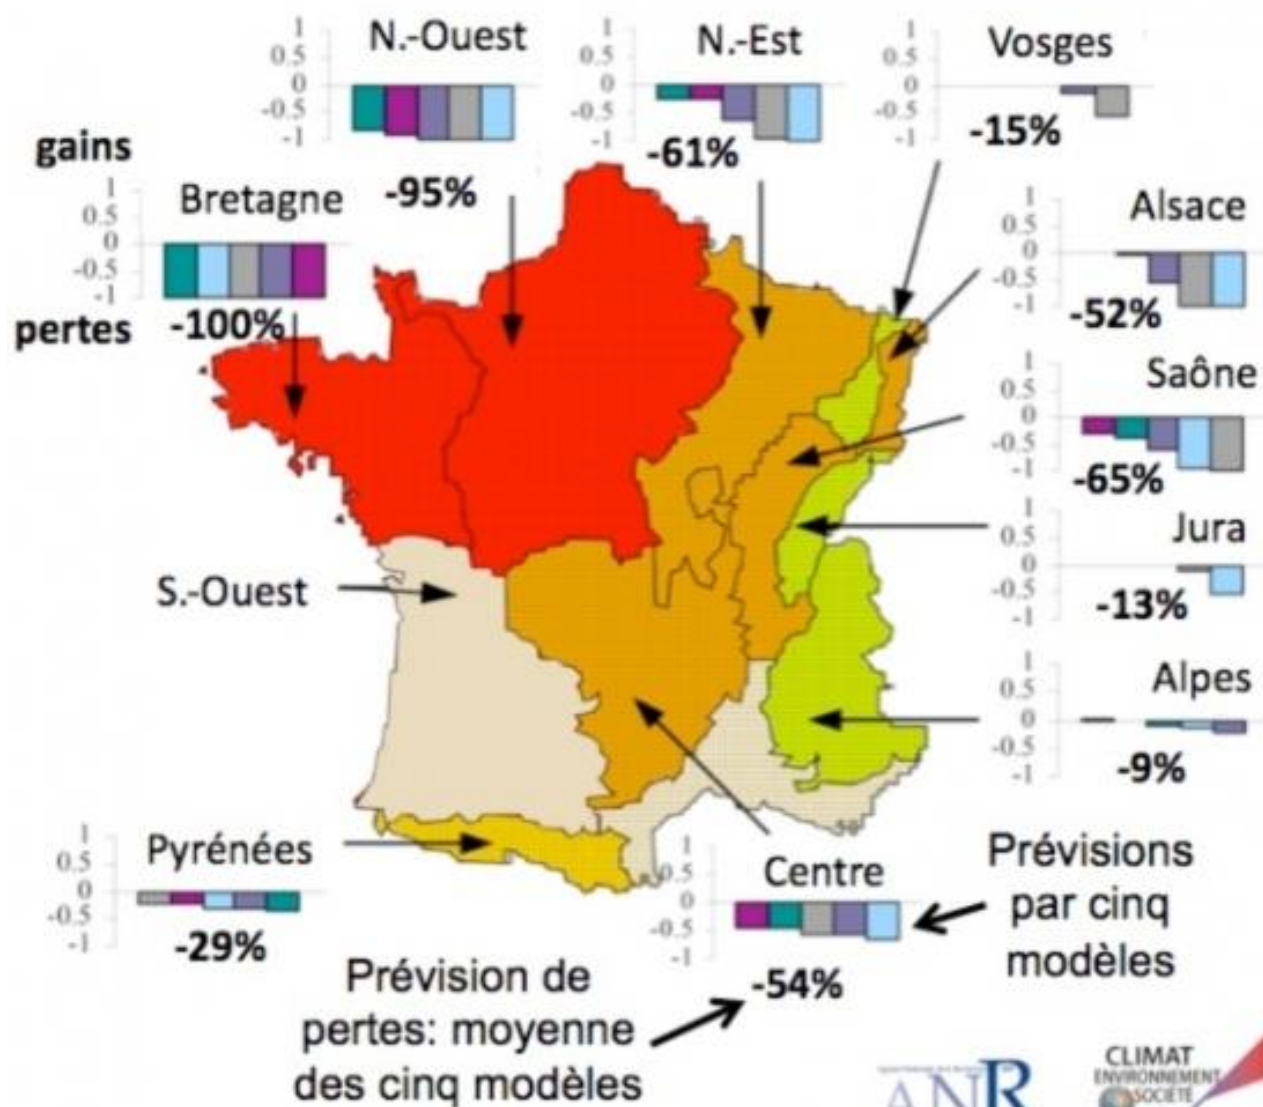

Evolution des activités de
l'homme dans les marais et les
étangs
Quelle histoire !

Le Robert

Patrimoine :

- biens de famille, biens que l'on a hérités de ses **père et mère**
- Ce qui est considéré comme une propriété transmise par les **ancêtres**

Aire de répartition du Pin sylvestre prévue pour 2055

Nom du modèle →

■ BIOMOD	■ PHENOFIT	■ STASH
■ N-NBM	■ LPJ	

Etang du Grand-Moulin de Cernay-la-Ville (S.-et-O.)

94

AMIENS. — Marais de Rivery. Extraction de la Tourbe.

ND. Phot.

2107. - En Brière. - La Coupe de la Motte - Ouverture d'une Tranchée

- Linné : « si l'on ignore le nom des choses, on en perd aussi la connaissance »